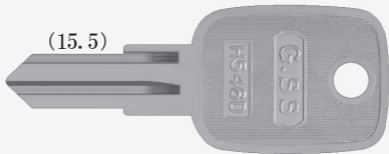

H546 (1.8)

*SAMSONITE*

メーカー別 1-168P

溝別 P230