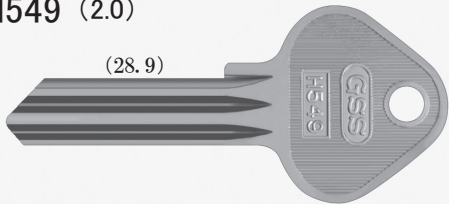

H549 (2.0)

(28.9)

*HORI*

8.80

メーカー別

1-74P

溝別

P196