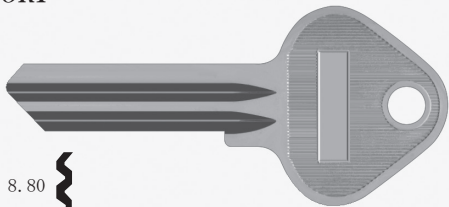

H549 (2.0)

(28.9)

*HORI*

8.80

メーカー別

1-74P

溝別

P196