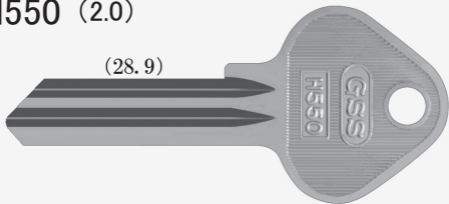

H550 (2.0)

(28.9)

*HORI*

メーカー別

1-74P

溝別

P189