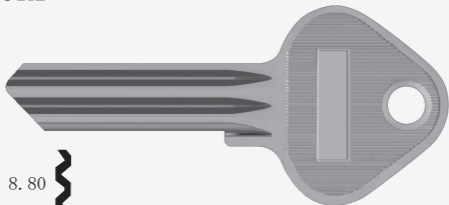

H550 (2.0)

(28.9)

*HORI*

メーカー別

1-74P

溝別

P189