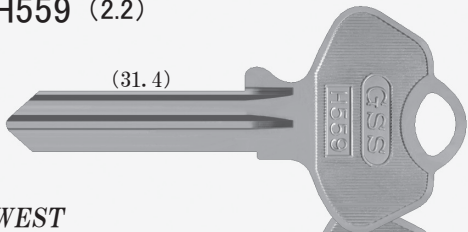

H559 (2.2)

(31.4)

*WEST*

メーカー別

1-214P

溝別

P174