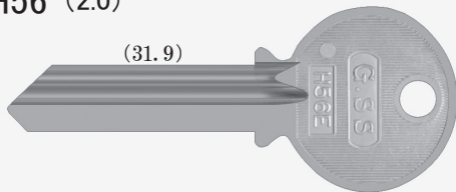

H56 (2.0)

*ACE*

メーカー別 1-3P

溝別 P132