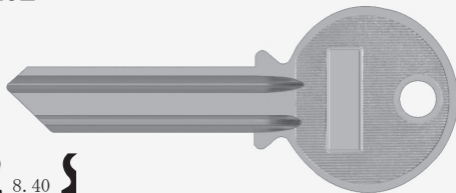

H56 (2.0)

*ACE*

メーカー別 1-3P

溝別 P132