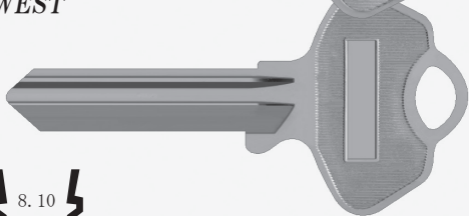

H560 (2.2)

(31.4)

*WEST*

メーカー別

1-214P

溝別

P143