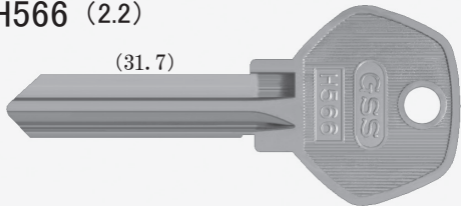

H566 (2.2)

(31.7)

*ALPHA*

8.10

メーカー別 1-14P

溝別 P122