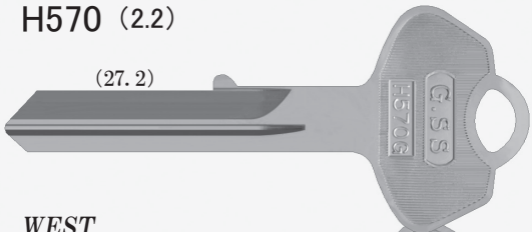

H570 (2.2)

(27.2)

*WEST*

メーカー別

1-214P

溝別

P139