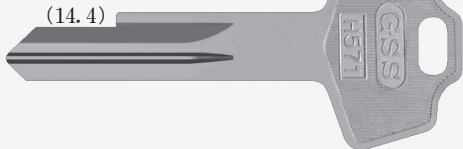

H571 (2.0)

*WEST*

メーカー別 1-214P

溝別 P139