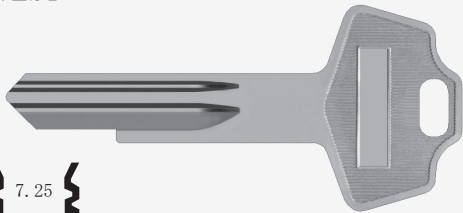

H571 (2.0)

*WEST*

メーカー別 1-214P

溝別 P139