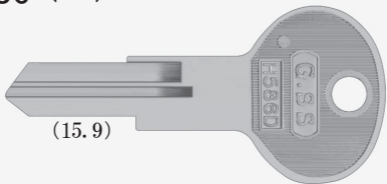

H586 (1.6)

(15.9)

NIKKANA

6.95

メーカー別 1-142・197P

溝別

P119