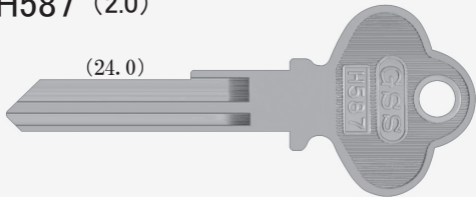

H587 (2.0)

*ALPHA*

メーカー別 1-14P

溝別 P100