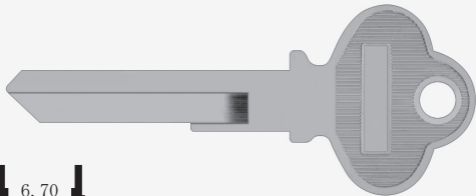

H587 (2.0)

*ALPHA*

メーカー別 1-14P

溝別 P100