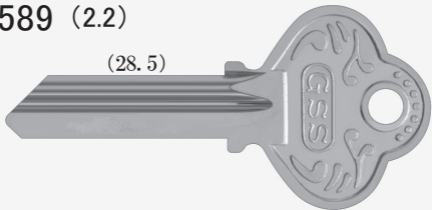

H589 (2.2)

(28.5)

*ALPHA*

8.20

メーカー別

1-14P

溝別

P132