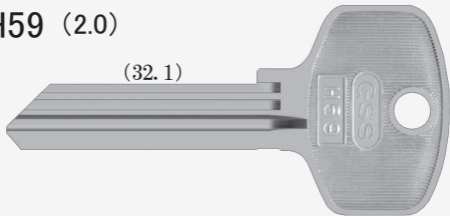

H59 (2.0)

(32.1)

*SHOWA*

メーカー別

1-176P

溝別

P195