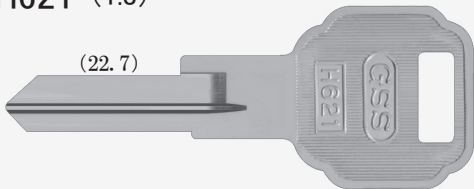

H621 (1.8)

ODAIRA/他

メーカー別 1-104・147P

溝別

P161