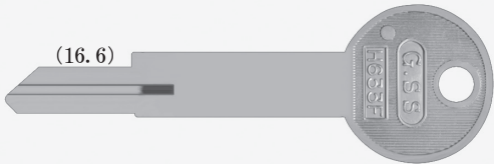

H633 (1.8)

*DSK*

メーカー別

1-44P

溝別

P85