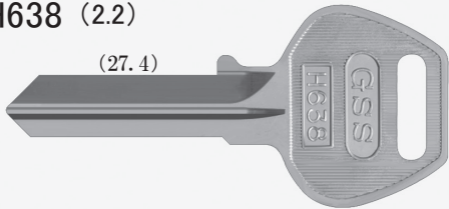

H638 (2.2)

(27.4)

*WEST*

8.05

メーカー別

1-215P

溝別

P143