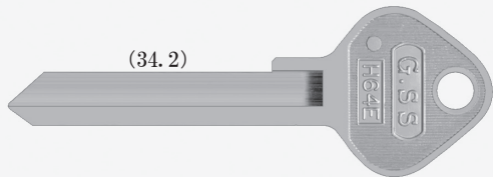

H64 (1.8)

*HORI*

メーカー別 1-71P

溝別 P33