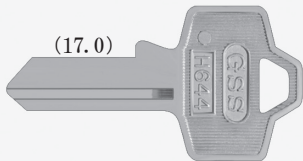

H644 (2.0)

*SOL/MOLA/他*

7.00

メーカー別 1-127P

溝別 P80