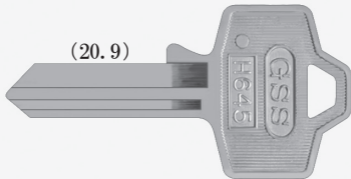

# H645 (2.0)

*SOL/MOLA/他*

7.00

メーカー別 1-6・127P

溝別

P111