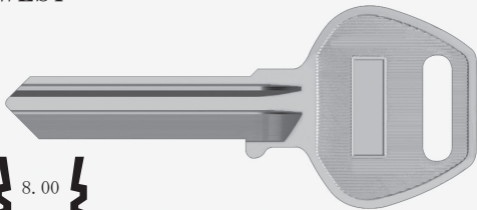

H651 (2.2)

(31.4)

*WEST*

メーカー別

1-215P

溝別

P143