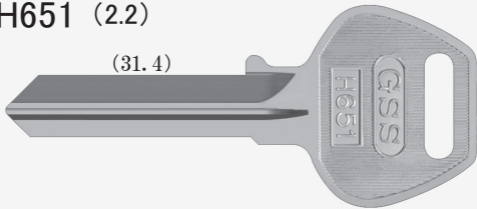

H651 (2.2)

(31.4)

*WEST*

メーカー別

1-215P

溝別

P143