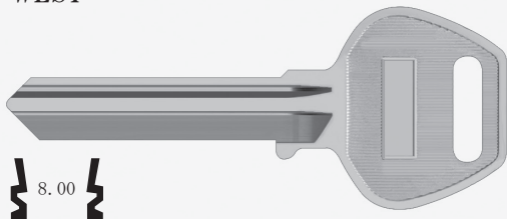

H652 (2.2)

(35.4)

*WEST*

メーカー別

1-215P

溝別

P143