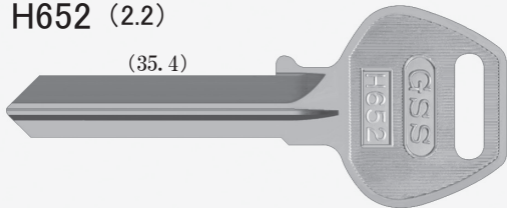

H652 (2.2)

(35.4)

*WEST*

メーカー別

1-215P

溝別

P143