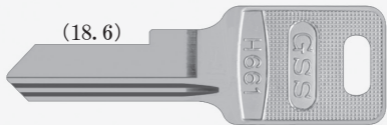

H661 (1.6)

*OKAMURA*

7.40

メーカー別 1-150P

溝別 P101