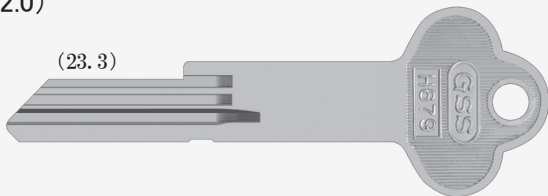

H679 (2.0)

*SHOWA*

メーカー別

1-178P

溝別

P195