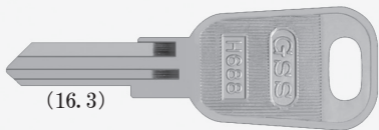

H688 (1.8)

(16.3)

*PLUS/他*

5.55

メーカー別 1-101・160P

溝別

P119