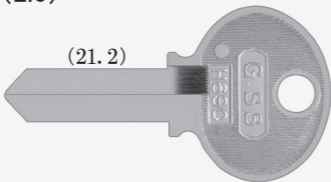

H69 (2.0)

*MUSASHI*

メーカー別 1-131P

溝別 P44