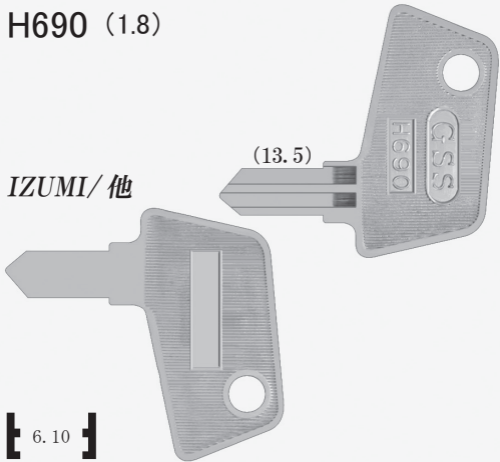

H690 (1.8)

IZUMI/他

メーカー別

1-77P

溝別

P14