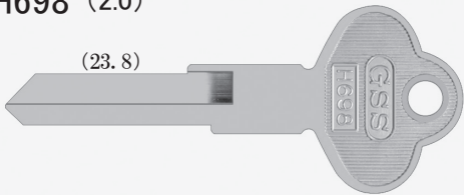

H698 (2.0)

(23.8)

*ALPHA*

メーカー別 1-15P

溝別 P74