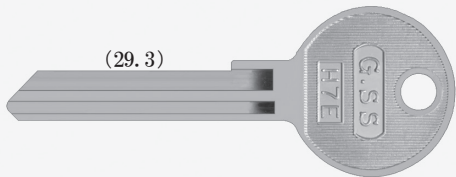

H7 (2.0)

*ALPHA*

6.40

メーカー別 1-10P

溝別 P100