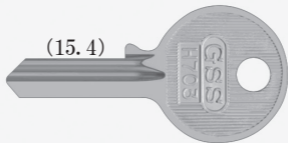

H703 (1.8)

*TWE*

メーカー別

1-204P

溝別

P128