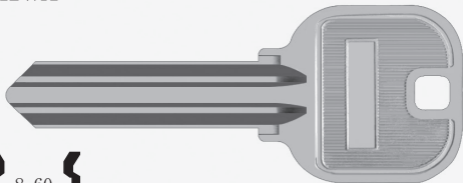

H720 (2.2)

(33.3)

MIWA

8.60

メーカー別

1-118P

溝別

P193