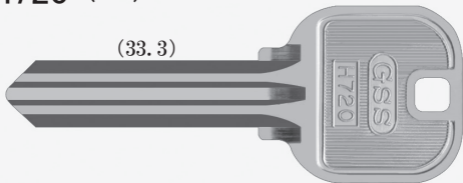

H720 (2.2)

(33.3)

MIWA

8.60

メーカー別

1-118P

溝別

P193