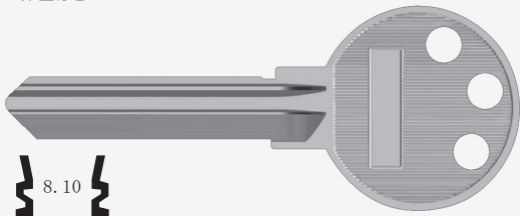

H721 (2.2)

(34.9)

*WEST*

8.10

メーカー別 1-215P

溝別 P144