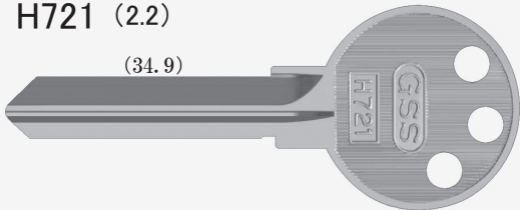

H721 (2.2)

(34.9)

*WEST*

8.10

メーカー別 1-215P

溝別 P144