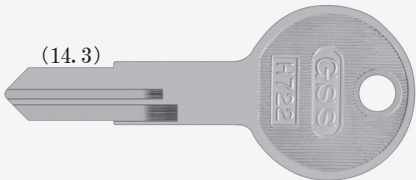

H722 (1.8)

WEST/他

6.85

メーカー別 1-215・223P

溝別

P249