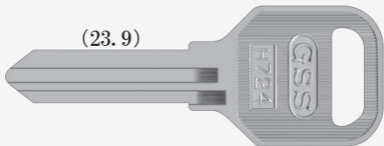

H724 (2.0)

TOYO/他

6.95

メーカー別 1-111・197・202P

溝別 P253