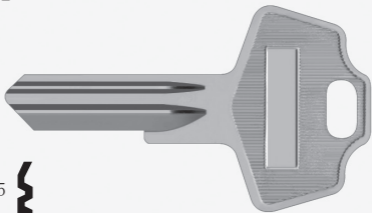

H725 (2.0)

*WEST*

メーカー別

1-215P

溝別

P140