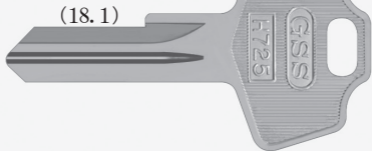

H725 (2.0)

*WEST*

メーカー別

1-215P

溝別

P140