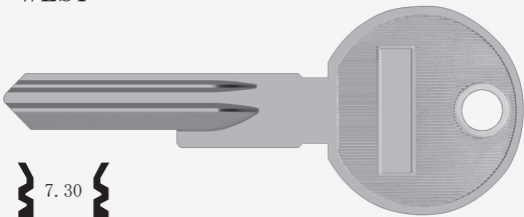

H727 (2.0)

(22.7)

WEST

7.30

メーカー別

1-215P

溝別

P140