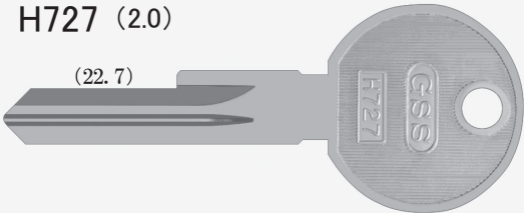

H727 (2.0)

(22.7)

WEST

7.30

メーカー別

1-215P

溝別

P140