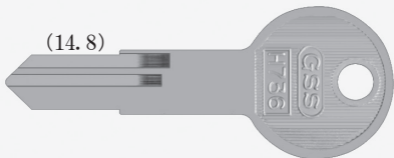

H736 (1.8)

*WEST*

メーカー別 1-215P

溝別 P218