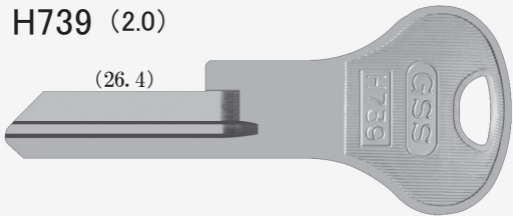

H739 (2.0)

(26.4)

AGE/他

8.80

メーカー別

1-7・45P

溝別

P160