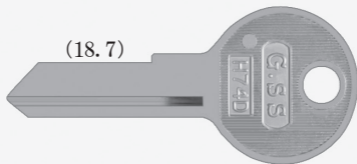

H74 (2.0)

*KIRIN*

メーカー別 1-96P

溝別 P55