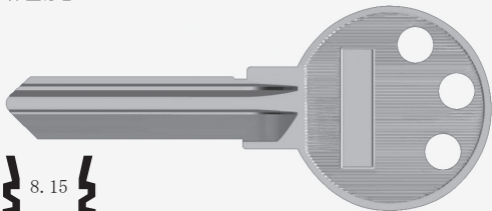

H745 (2.2)

(30.8)

*WEST*

8.15

メーカー別

1-215P

溝別

P144