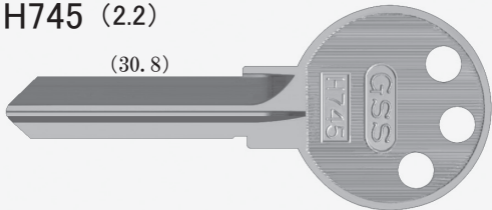

H745 (2.2)

(30.8)

*WEST*

8.15

メーカー別

1-215P

溝別

P144