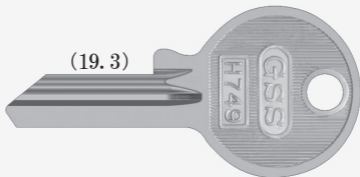

H749 (2.0)

*TWE*

6.90

メーカー別

1-204P

溝別

P128