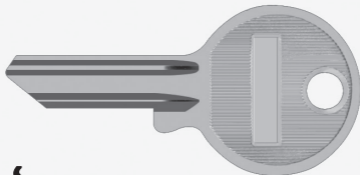

H749 (2.0)

*TWE*

6.90

メーカー別

1-204P

溝別

P128