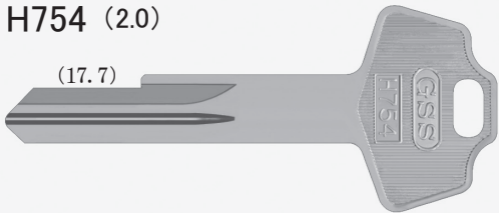

H754 (2.0)

(17.7)

*WEST*

7.25

メーカー別

1-216P

溝別

P139