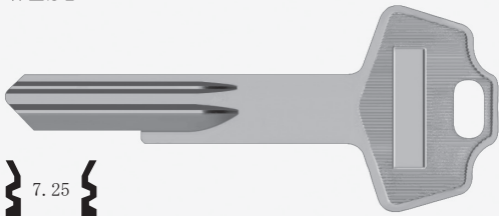

H754 (2.0)

(17.7)

*WEST*

7.25

メーカー別

1-216P

溝別

P139