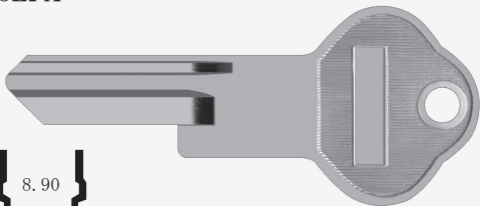

H761 (2.0)

*SEPA*

メーカー別 1-7P

溝別 P159