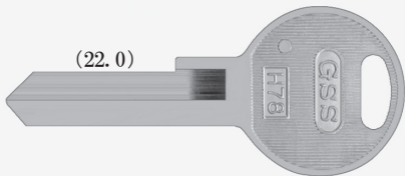

H78 (2.0)

*BROTHER*

メーカー別 1-27P

溝別 P41