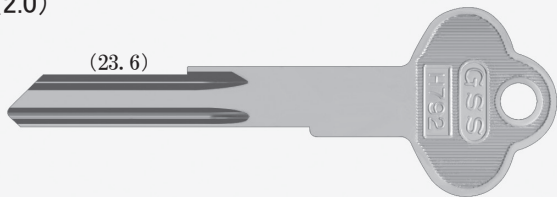

H792 (2.0)

*ALPHA*

メーカー別 1-16P

溝別 P138