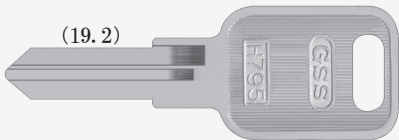

H795 (2.0)

*KOKUYO*

メーカー別 1-102P

溝別 P219