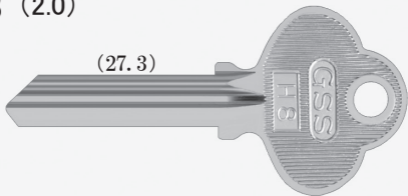

H8 (2.0)

*ALPHA*

6.80

メーカー別 1-10P

溝別 P132