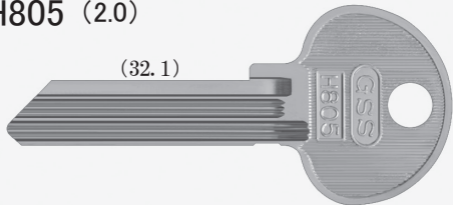

H805 (2.0)

(32.1)

*SHOWA*

8.40

メーカー別

1-179P

溝別

P209