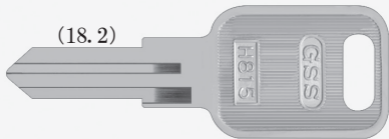

H815 (2.0)

*KOKUYO*

メーカー別

1-102P

溝別

P250