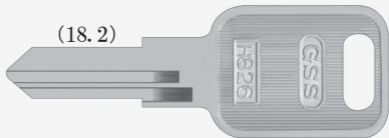

H826 (2.0)

*KOKUYO*

メーカー別 1-104P

溝別 P250