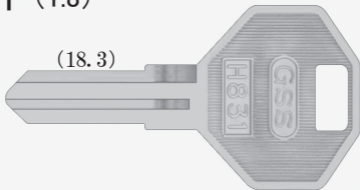

H831 (1.8)

*YODOKO*

メーカー別 1-223P

溝別 P221